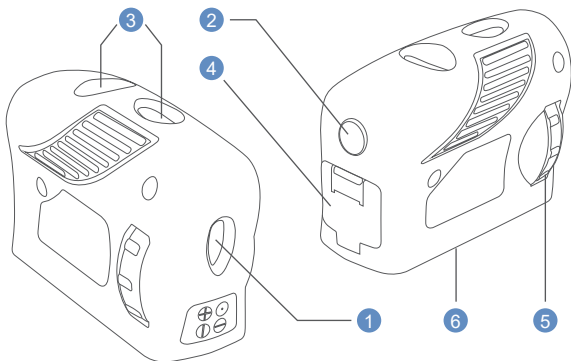

ВВЕДЕНИЕ

МЕГЕОН 77007S является универсальным лазерным осепостроителем и может проецировать четыре вида луча: точка, горизонтальная/вертикальная линия, а также две пересекающиеся под прямым углом линии. Осепостроитель станет вашим незаменимым помощником в быту и на строительной площадке при выполнении различных работ.

ОСОБЕННОСТИ

- ✓ Эргономичный ударопрочный корпус.
- ✓ Встроенный в основание магнит для крепления на металлическую поверхность.
- ✓ Встроенные пузырьковые уровни для выравнивания в двух плоскостях.

ВНЕШНИЙ ВИД И ОРГАНЫ УПРАВЛЕНИЯ

- ① Выходное окно излучения лазера.
- ② Кнопка включения/выключения луча лазера.
- ③ Пузырьковые уровни.
- ④ Батарейный отсек.
- ⑤ Переключатель формы луча.
- ⑥ Резьбовое отверстие 5/8" для крепления на штатив.